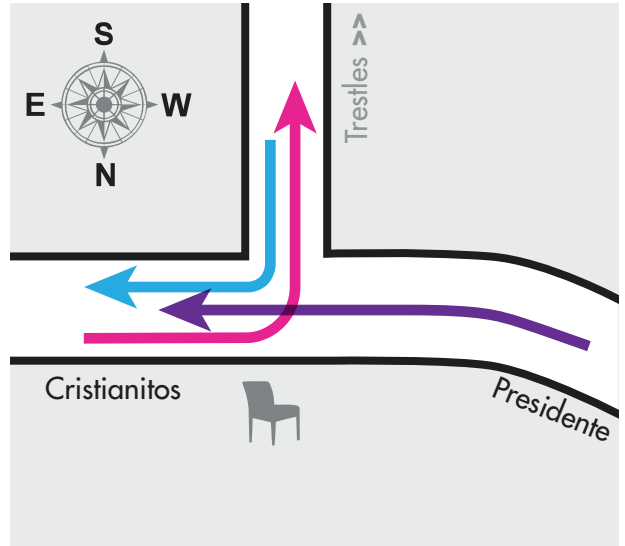

name date AM

Trestles to Cristianitos E.

Cristianitos to Trestles S.

Presidente to Cristianitos

9:00

9:15

9:30

9:45

comments:

name date AM

Trestles to Cristianitos E.

Cristianitos to Trestles S.

Presidente to Cristianitos

10:00

10:15

10:30