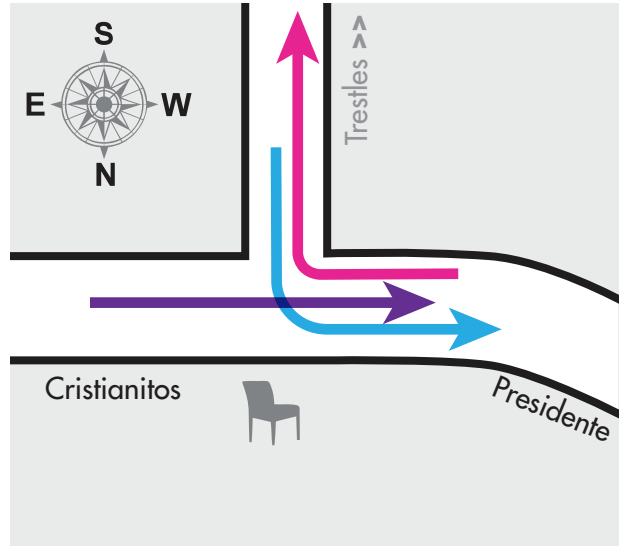

name date AM

Trestles to Presidente N.

Presidente to Trestles S.

Cristianitos to Presidente

6:00

6:15

6:30

6:45

comments:

name date AM

Trestles to Presidente N.

Presidente to Trestles S.

Cristianitos to Presidente

7:00

7:15

7:30