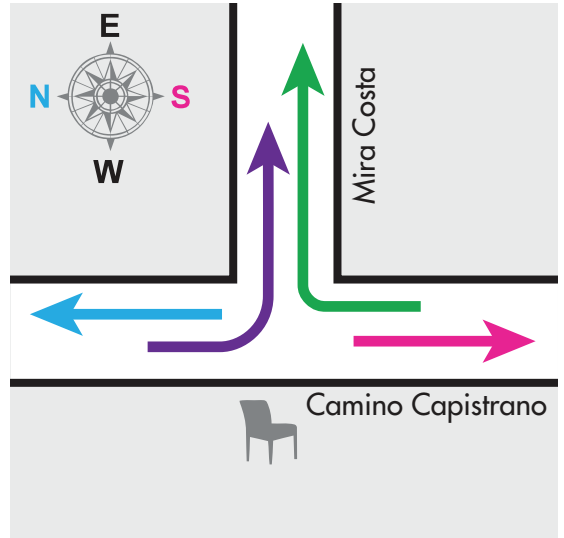

San Clemente Non-Motorized Transportation Committee

name

date

 AM

to Camino Cap N.

to Camino Cap S.

Left to Mira Costa

Right to Mira Costa

6:00

Thru Turn

Thru Turn

6:15

Thru Turn

Thru Turn

6:30

Thru Turn

Thru Turn

6:45

Thru Turn

Thru Turn

comments:

name date AM

	to Camino Cap N.		to Camino Cap S.		Left to Mira Costa		Right to Mira Costa	
	Thru	Turn	Thru	Turn				
7:00		<input type="text"/>		<input type="text"/>		<input type="text"/>		<input type="text"/>
		<input type="text"/>		<input type="text"/>		<input type="text"/>		<input type="text"/>
7:15		<input type="text"/>		<input type="text"/>		<input type="text"/>		<input type="text"/>
		<input type="text"/>		<input type="text"/>		<input type="text"/>		<input type="text"/>
7:30		<input type="text"/>		<input type="text"/>		<input type="text"/>		<input type="text"/>
		<input type="text"/>		<input type="text"/>		<input type="text"/>		<input type="text"/>
7:45		<input type="text"/>		<input type="text"/>		<input type="text"/>		<input type="text"/>
		<input type="text"/>		<input type="text"/>		<input type="text"/>		<input type="text"/>

comments:

name date AM

	to Camino Cap N.		to Camino Cap S.		Left to Mira Costa		Right to Mira Costa	
	Thru	Turn	Thru	Turn				
8:00		<input type="text"/>		<input type="text"/>		<input type="text"/>		<input type="text"/>
		<input type="text"/>		<input type="text"/>		<input type="text"/>		<input type="text"/>
8:15		<input type="text"/>		<input type="text"/>		<input type="text"/>		<input type="text"/>
		<input type="text"/>		<input type="text"/>		<input type="text"/>		<input type="text"/>
8:30		<input type="text"/>		<input type="text"/>		<input type="text"/>		<input type="text"/>
		<input type="text"/>		<input type="text"/>		<input type="text"/>		<input type="text"/>
8:45		<input type="text"/>		<input type="text"/>		<input type="text"/>		<input type="text"/>
		<input type="text"/>		<input type="text"/>		<input type="text"/>		<input type="text"/>