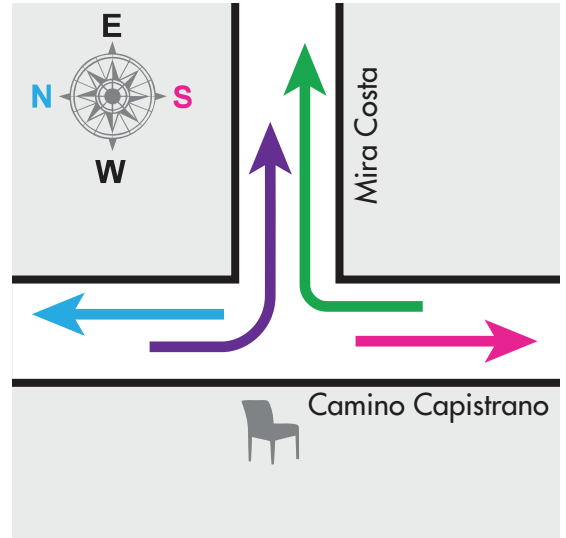

San Clemente Non-Motorized Transportation Committee

name

date

 AM

to Camino Cap N.

to Camino Cap S.

Left to Mira Costa

Right to Mira Costa

Thru Turn

6:45

Thru Turn

Thru Turn

comments:

name date AM

	to Camino Cap N.		to Camino Cap S.		Left to Mira Costa		Right to Mira Costa	
	Thru	Turn	Thru	Turn				
7:00		<input type="text"/>		<input type="text"/>		<input type="text"/>		<input type="text"/>
		<input type="text"/>		<input type="text"/>		<input type="text"/>		<input type="text"/>
7:15		<input type="text"/>		<input type="text"/>		<input type="text"/>		<input type="text"/>
		<input type="text"/>		<input type="text"/>		<input type="text"/>		<input type="text"/>
7:30		<input type="text"/>		<input type="text"/>		<input type="text"/>		<input type="text"/>
		<input type="text"/>		<input type="text"/>		<input type="text"/>		<input type="text"/>
7:45		<input type="text"/>		<input type="text"/>		<input type="text"/>		<input type="text"/>
		<input type="text"/>		<input type="text"/>		<input type="text"/>		<input type="text"/>

comments:

name date AM

	to Camino Cap N.		to Camino Cap S.		Left to Mira Costa		Right to Mira Costa	
	Thru	Turn	Thru	Turn				
8:00		<input type="text"/>		<input type="text"/>		<input type="text"/>		<input type="text"/>
		<input type="text"/>		<input type="text"/>		<input type="text"/>		<input type="text"/>
8:15		<input type="text"/>		<input type="text"/>		<input type="text"/>		<input type="text"/>
		<input type="text"/>		<input type="text"/>		<input type="text"/>		<input type="text"/>
8:30		<input type="text"/>		<input type="text"/>		<input type="text"/>		<input type="text"/>
		<input type="text"/>		<input type="text"/>		<input type="text"/>		<input type="text"/>
8:45		<input type="text"/>		<input type="text"/>		<input type="text"/>		<input type="text"/>
		<input type="text"/>		<input type="text"/>		<input type="text"/>		<input type="text"/>