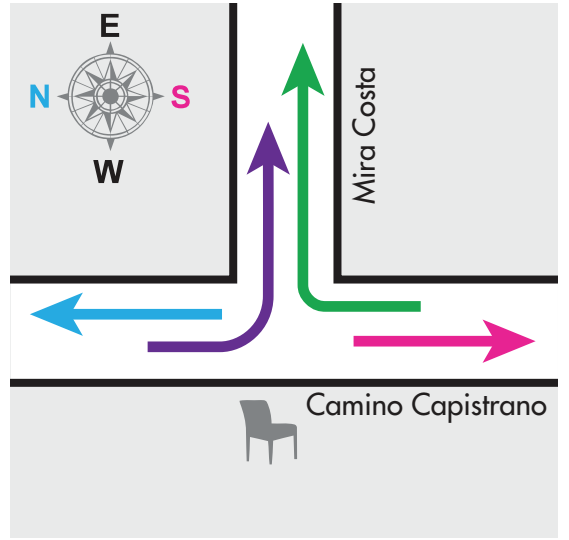

San Clemente Non-Motorized Transportation Committee

name

date

 AM

to Camino Cap N.

to Camino Cap S.

Left to Mira Costa

Right to Mira Costa

Thru Turn

6:45

Thru Turn

Thru Turn

comments:

name date AM

	to Camino Cap N.		to Camino Cap S.		Left to Mira Costa		Right to Mira Costa	
	Thru	Turn	Thru	Turn				
7:00		<input type="text"/>		<input type="text"/>		<input type="text"/>		<input type="text"/>
		<input type="text"/>		<input type="text"/>		<input type="text"/>		<input type="text"/>
7:15		<input type="text"/>		<input type="text"/>		<input type="text"/>		<input type="text"/>
		<input type="text"/>		<input type="text"/>		<input type="text"/>		<input type="text"/>
7:30		<input type="text"/>		<input type="text"/>		<input type="text"/>		<input type="text"/>
		<input type="text"/>		<input type="text"/>		<input type="text"/>		<input type="text"/>
7:45		<input type="text"/>		<input type="text"/>		<input type="text"/>		<input type="text"/>
		<input type="text"/>		<input type="text"/>		<input type="text"/>		<input type="text"/>

comments:

name date AM

	to Camino Cap N.		to Camino Cap S.		Left to Mira Costa		Right to Mira Costa	
	Thru	Turn	Thru	Turn				
8:00		<input type="text"/>		<input type="text"/>		<input type="text"/>		<input type="text"/>
		<input type="text"/>		<input type="text"/>		<input type="text"/>		<input type="text"/>
8:15		<input type="text"/>		<input type="text"/>		<input type="text"/>		<input type="text"/>
		<input type="text"/>		<input type="text"/>		<input type="text"/>		<input type="text"/>
8:30		<input type="text"/>		<input type="text"/>		<input type="text"/>		<input type="text"/>
		<input type="text"/>		<input type="text"/>		<input type="text"/>		<input type="text"/>
8:45		<input type="text"/>		<input type="text"/>		<input type="text"/>		<input type="text"/>
		<input type="text"/>		<input type="text"/>		<input type="text"/>		<input type="text"/>