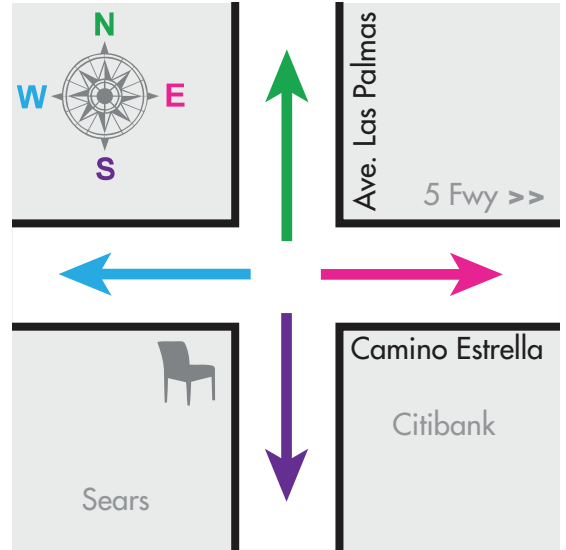

name date PM

	to Estrella West	To Estrella East	into shopping center	to Las Palmas North
	Right Thru Left	Right Thru Left	Right Thru Left	Right Thru Left
4:00	 <input type="text"/>	 <input type="text"/>	 <input type="text"/>	 <input type="text"/>
	 <input type="text"/>	 <input type="text"/>	 <input type="text"/>	 <input type="text"/>
4:15	 <input type="text"/>	 <input type="text"/>	 <input type="text"/>	 <input type="text"/>
	 <input type="text"/>	 <input type="text"/>	 <input type="text"/>	 <input type="text"/>
4:30	 <input type="text"/>	 <input type="text"/>	 <input type="text"/>	 <input type="text"/>
	 <input type="text"/>	 <input type="text"/>	 <input type="text"/>	 <input type="text"/>
4:45	 <input type="text"/>	 <input type="text"/>	 <input type="text"/>	 <input type="text"/>
	 <input type="text"/>	 <input type="text"/>	 <input type="text"/>	 <input type="text"/>

comments:

name date PM

	to Estrella West	To Estrella East	into shopping center	to Las Palmas North
	Right Thru Left	Right Thru Left	Right Thru Left	Right Thru Left
5:00	 <input type="text"/>	 <input type="text"/>	 <input type="text"/>	 <input type="text"/>
	 <input type="text"/>	 <input type="text"/>	 <input type="text"/>	 <input type="text"/>
5:15	 <input type="text"/>	 <input type="text"/>	 <input type="text"/>	 <input type="text"/>
	 <input type="text"/>	 <input type="text"/>	 <input type="text"/>	 <input type="text"/>
5:30	 <input type="text"/>	 <input type="text"/>	 <input type="text"/>	 <input type="text"/>
	 <input type="text"/>	 <input type="text"/>	 <input type="text"/>	 <input type="text"/>
5:45	 <input type="text"/>	 <input type="text"/>	 <input type="text"/>	 <input type="text"/>
	 <input type="text"/>	 <input type="text"/>	 <input type="text"/>	 <input type="text"/>