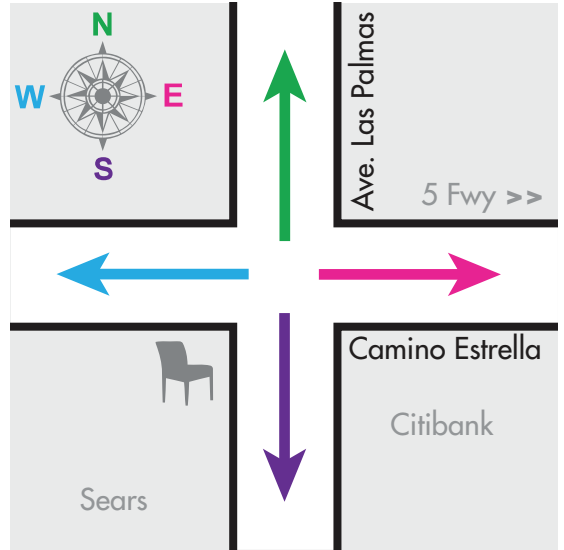

name date PM

	to Estrella West	To Estrella East	into shopping center	to Las Palmas North
	Right Thru Left	Right Thru Left	Right Thru Left	Right Thru Left
4:00	 <input type="text"/>	 <input type="text"/>	 <input type="text"/>	 <input type="text"/>
	 <input type="text"/>	 <input type="text"/>	 <input type="text"/>	 <input type="text"/>
4:15	 <input type="text"/>	 <input type="text"/>	 <input type="text"/>	 <input type="text"/>
	 <input type="text"/>	 <input type="text"/>	 <input type="text"/>	 <input type="text"/>
4:30	 <input type="text"/>	 <input type="text"/>	 <input type="text"/>	 <input type="text"/>
	 <input type="text"/>	 <input type="text"/>	 <input type="text"/>	 <input type="text"/>
4:45	 <input type="text"/>	 <input type="text"/>	 <input type="text"/>	 <input type="text"/>
	 <input type="text"/>	 <input type="text"/>	 <input type="text"/>	 <input type="text"/>

comments:

name date PM

	to Estrella West	To Estrella East	into shopping center	to Las Palmas North
	Right Thru Left	Right Thru Left	Right Thru Left	Right Thru Left
5:00	 <input type="text"/>	 <input type="text"/>	 <input type="text"/>	 <input type="text"/>
	 <input type="text"/>	 <input type="text"/>	 <input type="text"/>	 <input type="text"/>
5:15	 <input type="text"/>	 <input type="text"/>	 <input type="text"/>	 <input type="text"/>
	 <input type="text"/>	 <input type="text"/>	 <input type="text"/>	 <input type="text"/>
5:30	 <input type="text"/>	 <input type="text"/>	 <input type="text"/>	 <input type="text"/>
	 <input type="text"/>	 <input type="text"/>	 <input type="text"/>	 <input type="text"/>
5:45	 <input type="text"/>	 <input type="text"/>	 <input type="text"/>	 <input type="text"/>
	 <input type="text"/>	 <input type="text"/>	 <input type="text"/>	 <input type="text"/>