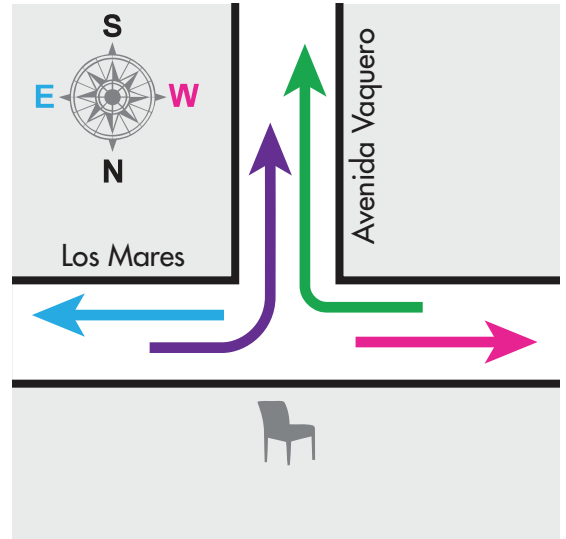

San Clemente Non-Motorized Transportation Committee

name

date

 AM

to Los Mares East

to Los Mares West

Left to Ave Vaquero

Right to Ave Vaquero

Thru Turn

6:45

Thru Turn

Thru Turn

comments:

San Clemente Non-Motorized Transportation Committee

name

date

 AM

to Los Mares East

to Los Mares West

Left to Ave Vaquero

Right to Ave Vaquero

7:00

Thru Turn

Thru Turn

Thru Turn

comments:

name date AM

	to Los Mares East		to Los Mares West		Left to Ave Vaquero		Right to Ave Vaquero	
	Thru	Turn	Thru	Turn				
8:00		<input type="text"/>		<input type="text"/>		<input type="text"/>		<input type="text"/>
		<input type="text"/>		<input type="text"/>		<input type="text"/>		<input type="text"/>
8:15		<input type="text"/>		<input type="text"/>		<input type="text"/>		<input type="text"/>
		<input type="text"/>		<input type="text"/>		<input type="text"/>		<input type="text"/>
8:30		<input type="text"/>		<input type="text"/>		<input type="text"/>		<input type="text"/>
		<input type="text"/>		<input type="text"/>		<input type="text"/>		<input type="text"/>
8:45		<input type="text"/>		<input type="text"/>		<input type="text"/>		<input type="text"/>
		<input type="text"/>		<input type="text"/>		<input type="text"/>		<input type="text"/>