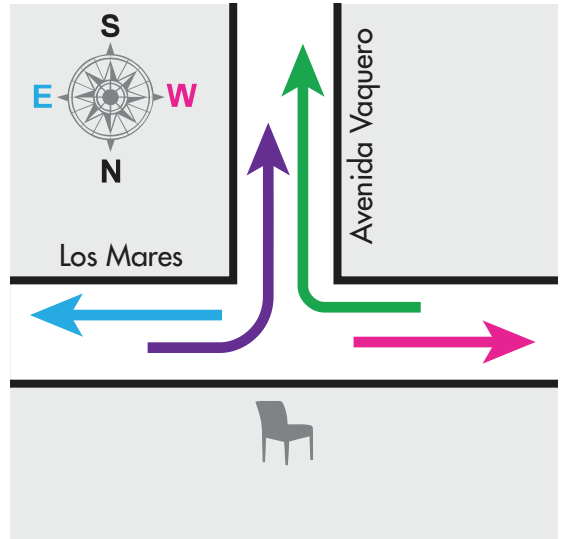

San Clemente Non-Motorized Transportation Committee

name

date

 AM

to Los Mares East

to Los Mares West

Left to Ave Vaquero

Right to Ave Vaquero

6:00

Thru Turn

Thru Turn

6:15

Thru Turn

Thru Turn

6:30

Thru Turn

 AM

to Los Mares East

to Los Mares West

Left to Ave Vaquero

Right to Ave Vaquero

7:00

Thru Turn

Thru Turn

Thru Turn

comments:

name date AM

	to Los Mares East		to Los Mares West		Left to Ave Vaquero		Right to Ave Vaquero	
	Thru	Turn	Thru	Turn				
8:00		<input type="text"/>		<input type="text"/>		<input type="text"/>		<input type="text"/>
		<input type="text"/>		<input type="text"/>		<input type="text"/>		<input type="text"/>
8:15		<input type="text"/>		<input type="text"/>		<input type="text"/>		<input type="text"/>
		<input type="text"/>		<input type="text"/>		<input type="text"/>		<input type="text"/>
8:30		<input type="text"/>		<input type="text"/>		<input type="text"/>		<input type="text"/>
		<input type="text"/>		<input type="text"/>		<input type="text"/>		<input type="text"/>
8:45		<input type="text"/>		<input type="text"/>		<input type="text"/>		<input type="text"/>
		<input type="text"/>		<input type="text"/>		<input type="text"/>		<input type="text"/>