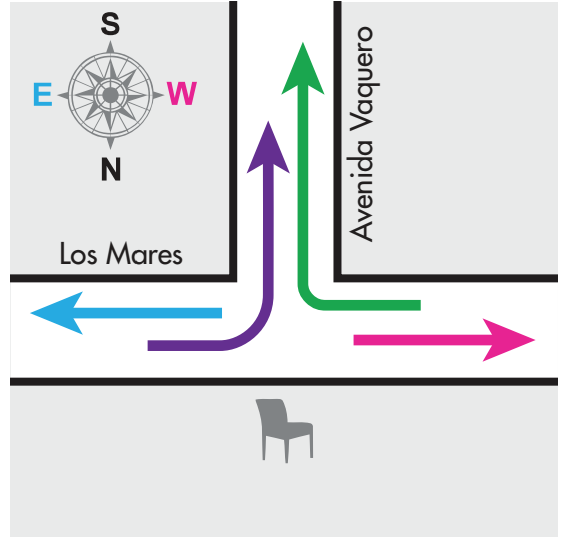

San Clemente Non-Motorized Transportation Committee

name

date

 AM

to Los Mares East

to Los Mares West

Left to Ave Vaquero

Right to Ave Vaquero

 AM

to Los Mares East

to Los Mares West

Left to Ave Vaquero

Right to Ave Vaquero

7:00

Thru Turn

Thru Turn

7:15

Thru Turn

Thru Turn

7:30

Thru Turn

Thru Turn

7:45

Thru Turn

Thru Turn

comments:

name date AM

	to Los Mares East		to Los Mares West		Left to Ave Vaquero		Right to Ave Vaquero	
	Thru	Turn	Thru	Turn				
8:00		<input type="text"/>		<input type="text"/>		<input type="text"/>		<input type="text"/>
		<input type="text"/>		<input type="text"/>		<input type="text"/>		<input type="text"/>
8:15		<input type="text"/>		<input type="text"/>		<input type="text"/>		<input type="text"/>
		<input type="text"/>		<input type="text"/>		<input type="text"/>		<input type="text"/>
8:30		<input type="text"/>		<input type="text"/>		<input type="text"/>		<input type="text"/>
		<input type="text"/>		<input type="text"/>		<input type="text"/>		<input type="text"/>
8:45		<input type="text"/>		<input type="text"/>		<input type="text"/>		<input type="text"/>
		<input type="text"/>		<input type="text"/>		<input type="text"/>		<input type="text"/>