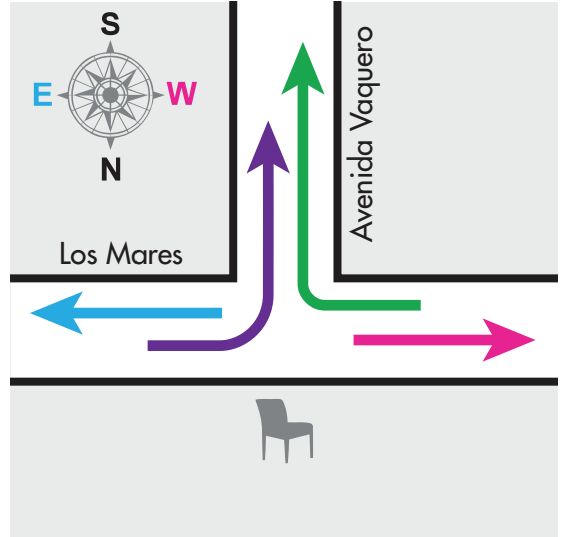

name date PM

	to Los Mares East		to Los Mares West		Left to Ave Vaquero		Right to Ave Vaquero	
	Thru	Turn	Thru	Turn				
4:00		<input type="text"/>		<input type="text"/>		<input type="text"/>		<input type="text"/>
		<input type="text"/>		<input type="text"/>		<input type="text"/>		<input type="text"/>
4:15		<input type="text"/>		<input type="text"/>		<input type="text"/>		<input type="text"/>
		<input type="text"/>		<input type="text"/>		<input type="text"/>		<input type="text"/>
4:30		<input type="text"/>		<input type="text"/>		<input type="text"/>		<input type="text"/>
		<input type="text"/>		<input type="text"/>		<input type="text"/>		<input type="text"/>
4:45		<input type="text"/>		<input type="text"/>		<input type="text"/>		<input type="text"/>
		<input type="text"/>		<input type="text"/>		<input type="text"/>		<input type="text"/>

comments:

name date PM

	to Los Mares East		to Los Mares West		Left to Ave Vaquero		Right to Ave Vaquero	
	Thru	Turn	Thru	Turn				
5:00		<input type="text"/>		<input type="text"/>		<input type="text"/>		<input type="text"/>
		<input type="text"/>		<input type="text"/>		<input type="text"/>		<input type="text"/>
5:15		<input type="text"/>		<input type="text"/>		<input type="text"/>		<input type="text"/>
		<input type="text"/>		<input type="text"/>		<input type="text"/>		<input type="text"/>
5:30		<input type="text"/>		<input type="text"/>		<input type="text"/>		<input type="text"/>
		<input type="text"/>		<input type="text"/>		<input type="text"/>		<input type="text"/>
5:45		<input type="text"/>		<input type="text"/>		<input type="text"/>		<input type="text"/>
		<input type="text"/>		<input type="text"/>		<input type="text"/>		<input type="text"/>