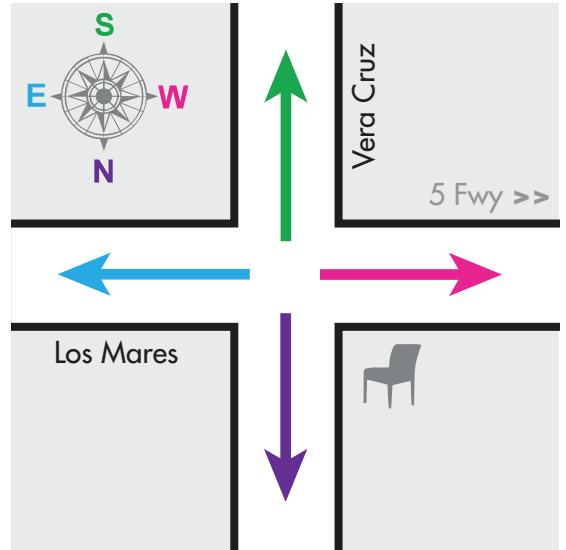

name  date  PM

	to Los Mares East	To Los Mares West	to Vera Cruz North	to Vera Cruz South
	Right Thru Left	Right Thru Left	Right Thru Left	Right Thru Left
4:00	 <input type="text"/>	 <input type="text"/>	 <input type="text"/>	 <input type="text"/>
	 <input type="text"/>	 <input type="text"/>	 <input type="text"/>	 <input type="text"/>
4:15	 <input type="text"/>	 <input type="text"/>	 <input type="text"/>	 <input type="text"/>
	 <input type="text"/>	 <input type="text"/>	 <input type="text"/>	 <input type="text"/>
4:30	 <input type="text"/>	 <input type="text"/>	 <input type="text"/>	 <input type="text"/>
	 <input type="text"/>	 <input type="text"/>	 <input type="text"/>	 <input type="text"/>
4:45	 <input type="text"/>	 <input type="text"/>	 <input type="text"/>	 <input type="text"/>
	 <input type="text"/>	 <input type="text"/>	 <input type="text"/>	 <input type="text"/>

# San Clemente Non-Motorized Transportation Committee

name

date

 PM

5:00

to Los Mares East

Right Thru Left

To Los Mares West

Right Thru Left

to Vera Cruz North

Right Thru Left

to Vera Cruz South

Right Thru Left

5:15

Right Thru Left

Right Thru Left