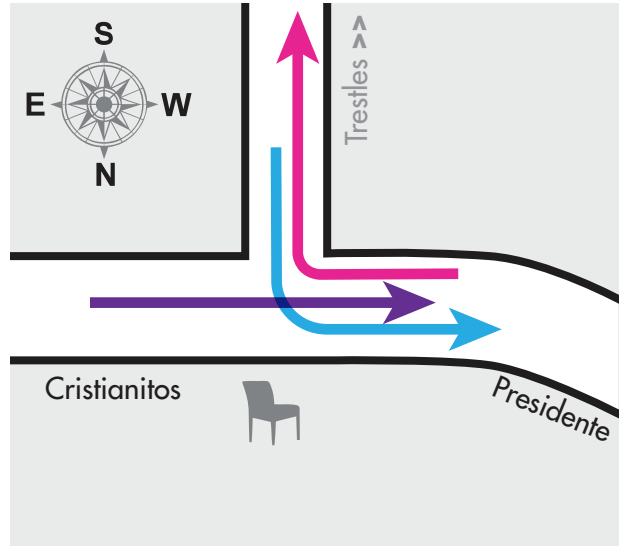

name date PM

Trestles to Presidente N.

Presidente to Trestles S.

Cristianitos to Presidente

4:00

4:15

4:30

4:45

comments:

name date PM

Trestles to Presidente N.

Presidente to Trestles S.

Cristianitos to Presidente

5:00

5:15

5:30