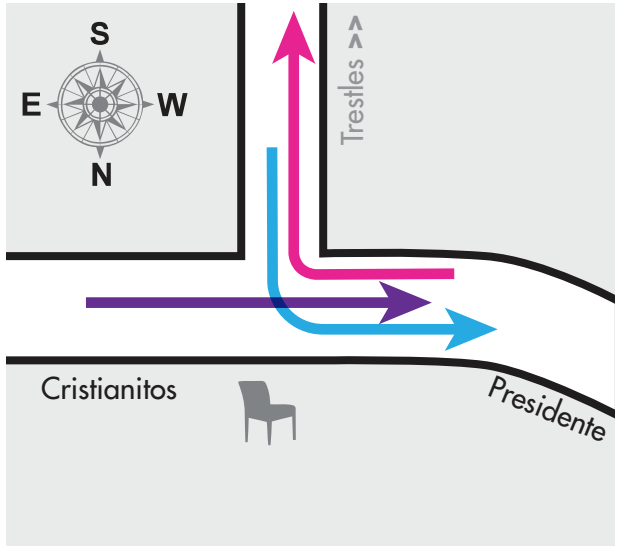

name date PM

Trestles to Presidente N.

Presidente to Trestles S.

Cristianitos to Presidente

4:00

4:15

4:30

4:45

comments:

name date PM

Trestles to Presidente N.

Presidente to Trestles S.

Cristianitos to Presidente

5:00

5:15

5:30